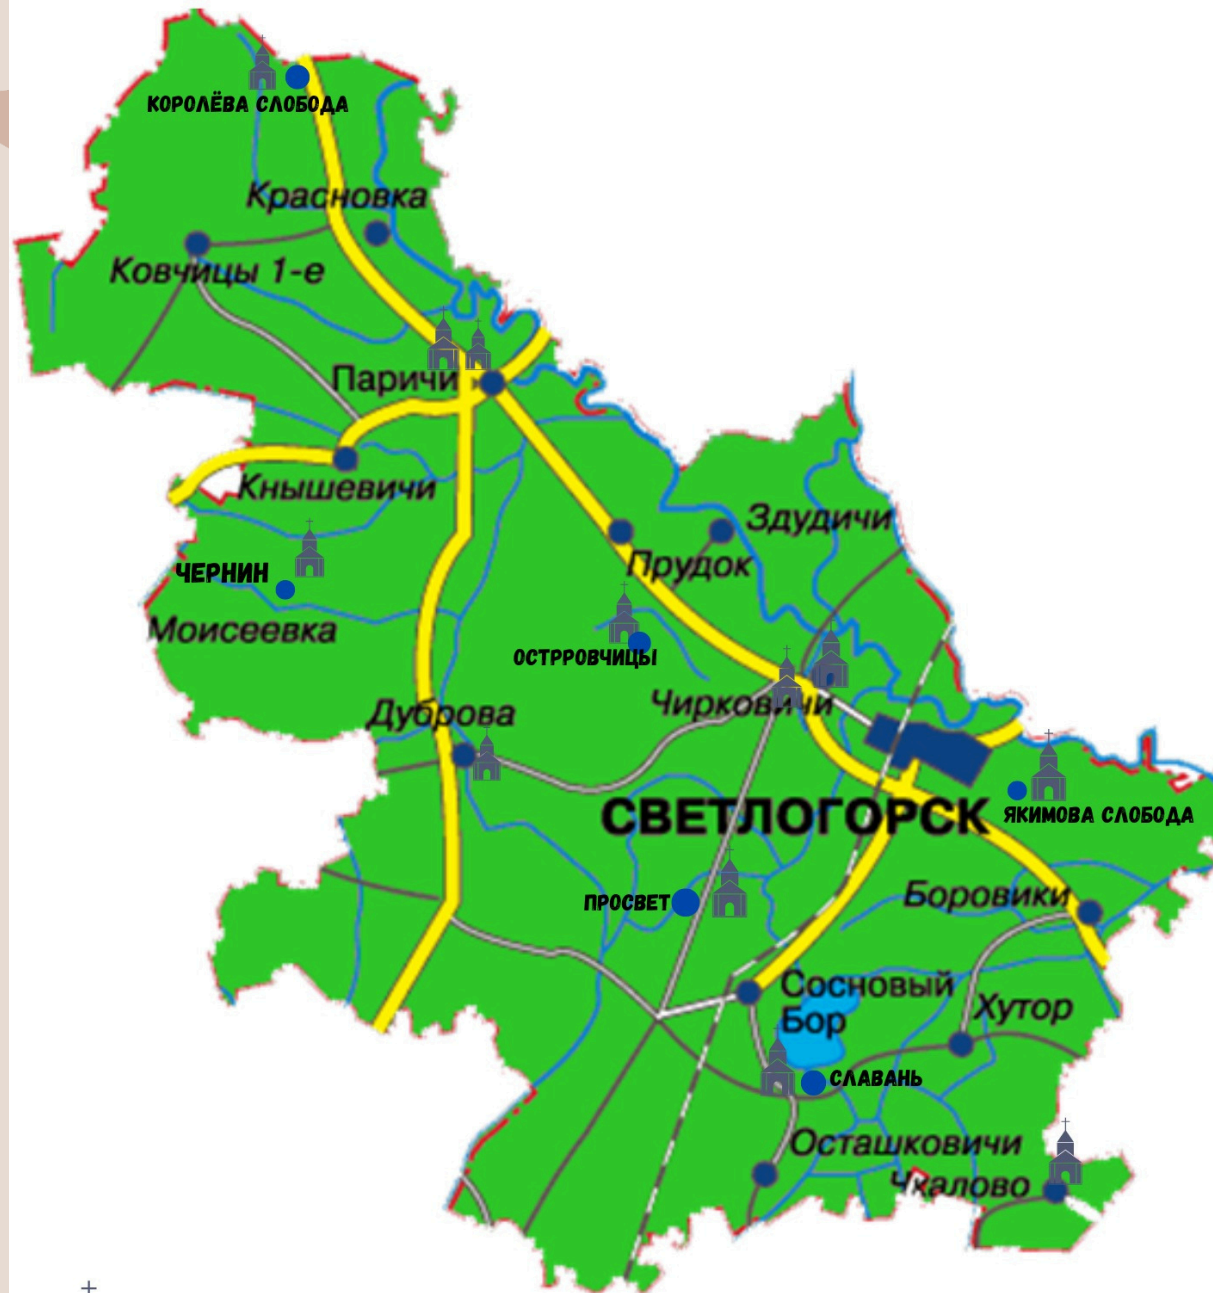

СВЕТЛОГОРСКОЕ БЛАГОЧИНИЕ

АЛЛЕЯ УТРАЧЕННЫХ ХРАМОВ

Подробную информацию об утраченных храмах вы сможете прочитать, отсканировав QR-коды на табличках с помощью любого приложения для чтения QR-кодов

КАРТА УТРАЧЕННЫХ ХРАМОВ В ГРАНИЦАХ СОВРЕМЕННОГО СВЕТЛОГОРСКОГО РАЙОНА

УТРАЧЕННЫЕ ХРАМЫ

АЛЛЕЯ УТРАЧЕННЫХ ХРАМОВ

РОЖЕСТВА-БОГОРОДИЧНАЯ ЦЕРКОВЬ В СЕЛЕ КАКУЕВИЧИ (д. ЧКАЛОВО)

АЛЛЕЯ УТРАЧЕННЫХ ХРАМОВ

ЦЕРКОВЬ ВО ИМЯ СВЯТИТЕЛЯ ВАСИЛИЯ В СЕЛЕ КОРЕНИ

АЛЛЕЯ УТРАЧЕННЫХ ХРАМОВ

ЦЕРКОВЬ ВО ИМЯ СВЯТИТЕЛЯ НИКОЛАЯ ЧУДОТВОРЦА В СЕЛЕ ДУБРОВА

КАРТА УТРАЧЕННЫХ ХРАМОВ В ГРАНИЦАХ СОВРЕМЕННОГО СВЕТЛОГОРСКОГО РАЙОНА

УТРАЧЕННЫЕ ХРАМЫ